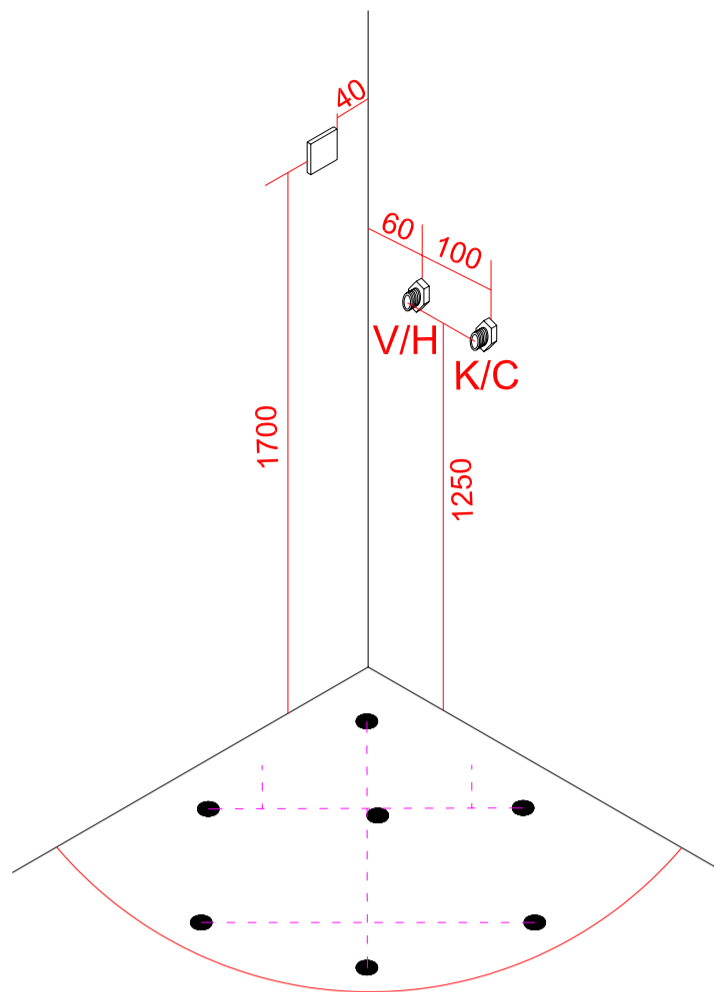

NO - Monteringsanvisning

SE - Monteringsanvisning

DK - Monteringsvejledning

EN - Installation instructions

VIKINGBAD Paris 100 steamdusj

NO	SE	DK	EN	
<i>Teknisk data</i>	<i>Tekniska data</i>	<i>Tekniske data</i>	<i>Technical data</i>	
Nettspenning	Spänning	Spænding	Mains voltage	220-240V 50Hz
Strømtrekk	Strömförbrukning	Strømtræk	Current draw	15 A
Dimensjon vannrør	Dimension vattenledningar	Dimension vandrør	Dimension water pipes	1/2"
Dimensjon avløpsrør	Dimension avlopp	Dimension afløb	Dimension drainage pipe	40mm
Varmtvann	Varmvatten	Varmt vand	Hot water	Max 80°C
Anbefalt varmtvann	Rekommenderat varmvatten	Anbefalet varmt vand	Recommended hot water	65°C
Driftstrykk	Drifttryck	Driftstryk	Operating pressure	Max 0,8mPa (8bar)
Anbefalt driftstrykk	Rekommenderat driftstrykk	Anbefalet driftstryk	Recommended operating pressure	0,1-0,5mPa (1-5bar)