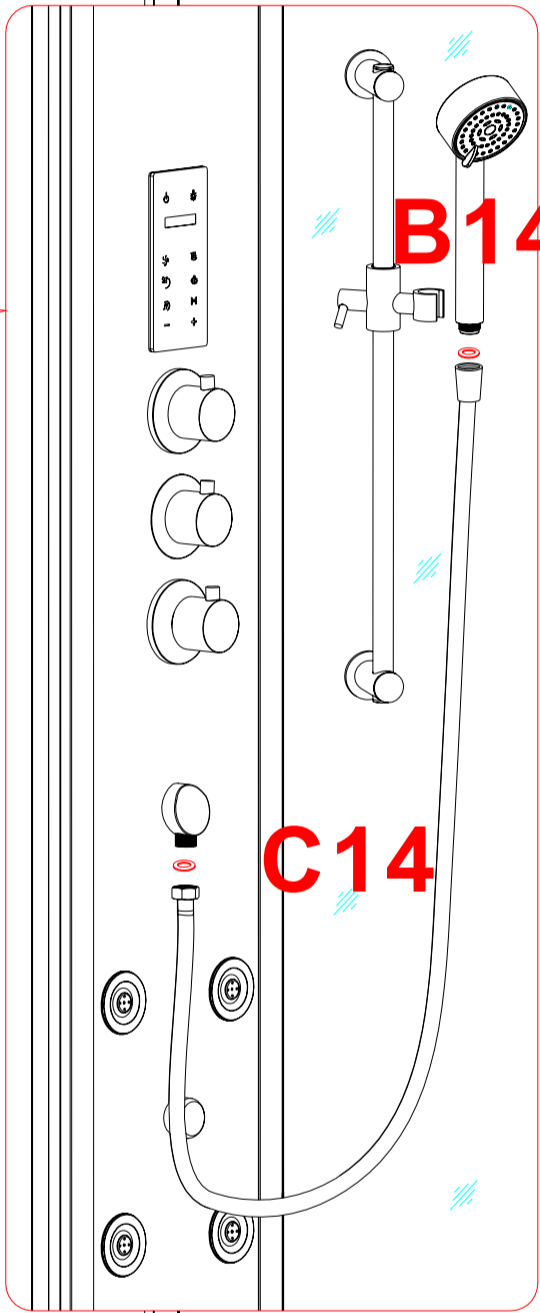

NO - Monteringsanvisning

SE - Monteringsanvisning

DK - Monteringsvejledning

EN - Installation instructions

VIKINGBAD Paris 100 steamdusj

NO	SE	DK	EN	
<i>Teknisk data</i>	<i>Tekniska data</i>	<i>Tekniske data</i>	<i>Technical data</i>	
Nettspenning	Spänning	Spænding	Mains voltage	220-240V 50Hz
Strømtrekk	Strömförbrukning	Strømtræk	Current draw	15 A
Dimensjon vannrør	Dimension vattenledningar	Dimension vandrør	Dimension water pipes	1/2"
Dimensjon avløpsrør	Dimension avlopp	Dimension afløb	Dimension drainage pipe	40mm
Varmtvann	Varmvatten	Varmt vand	Hot water	Max 80°C
Anbefalt varmtvann	Rekommenderat varmvatten	Anbefalet varmt vand	Recommended hot water	65°C
Driftstrykk	Drifttryck	Driftstryk	Operating pressure	Max 0,8mPa (8bar)
Anbefalt driftstrykk	Rekommenderat driftstrykk	Anbefalet driftstryk	Recommended operating pressure	0,1-0,5mPa (1-5bar)

5

B18

20

21

A15

22

23

24

C16

C18

B21

B22

B21

B22

1.

B25

25

26

29

30

31

32