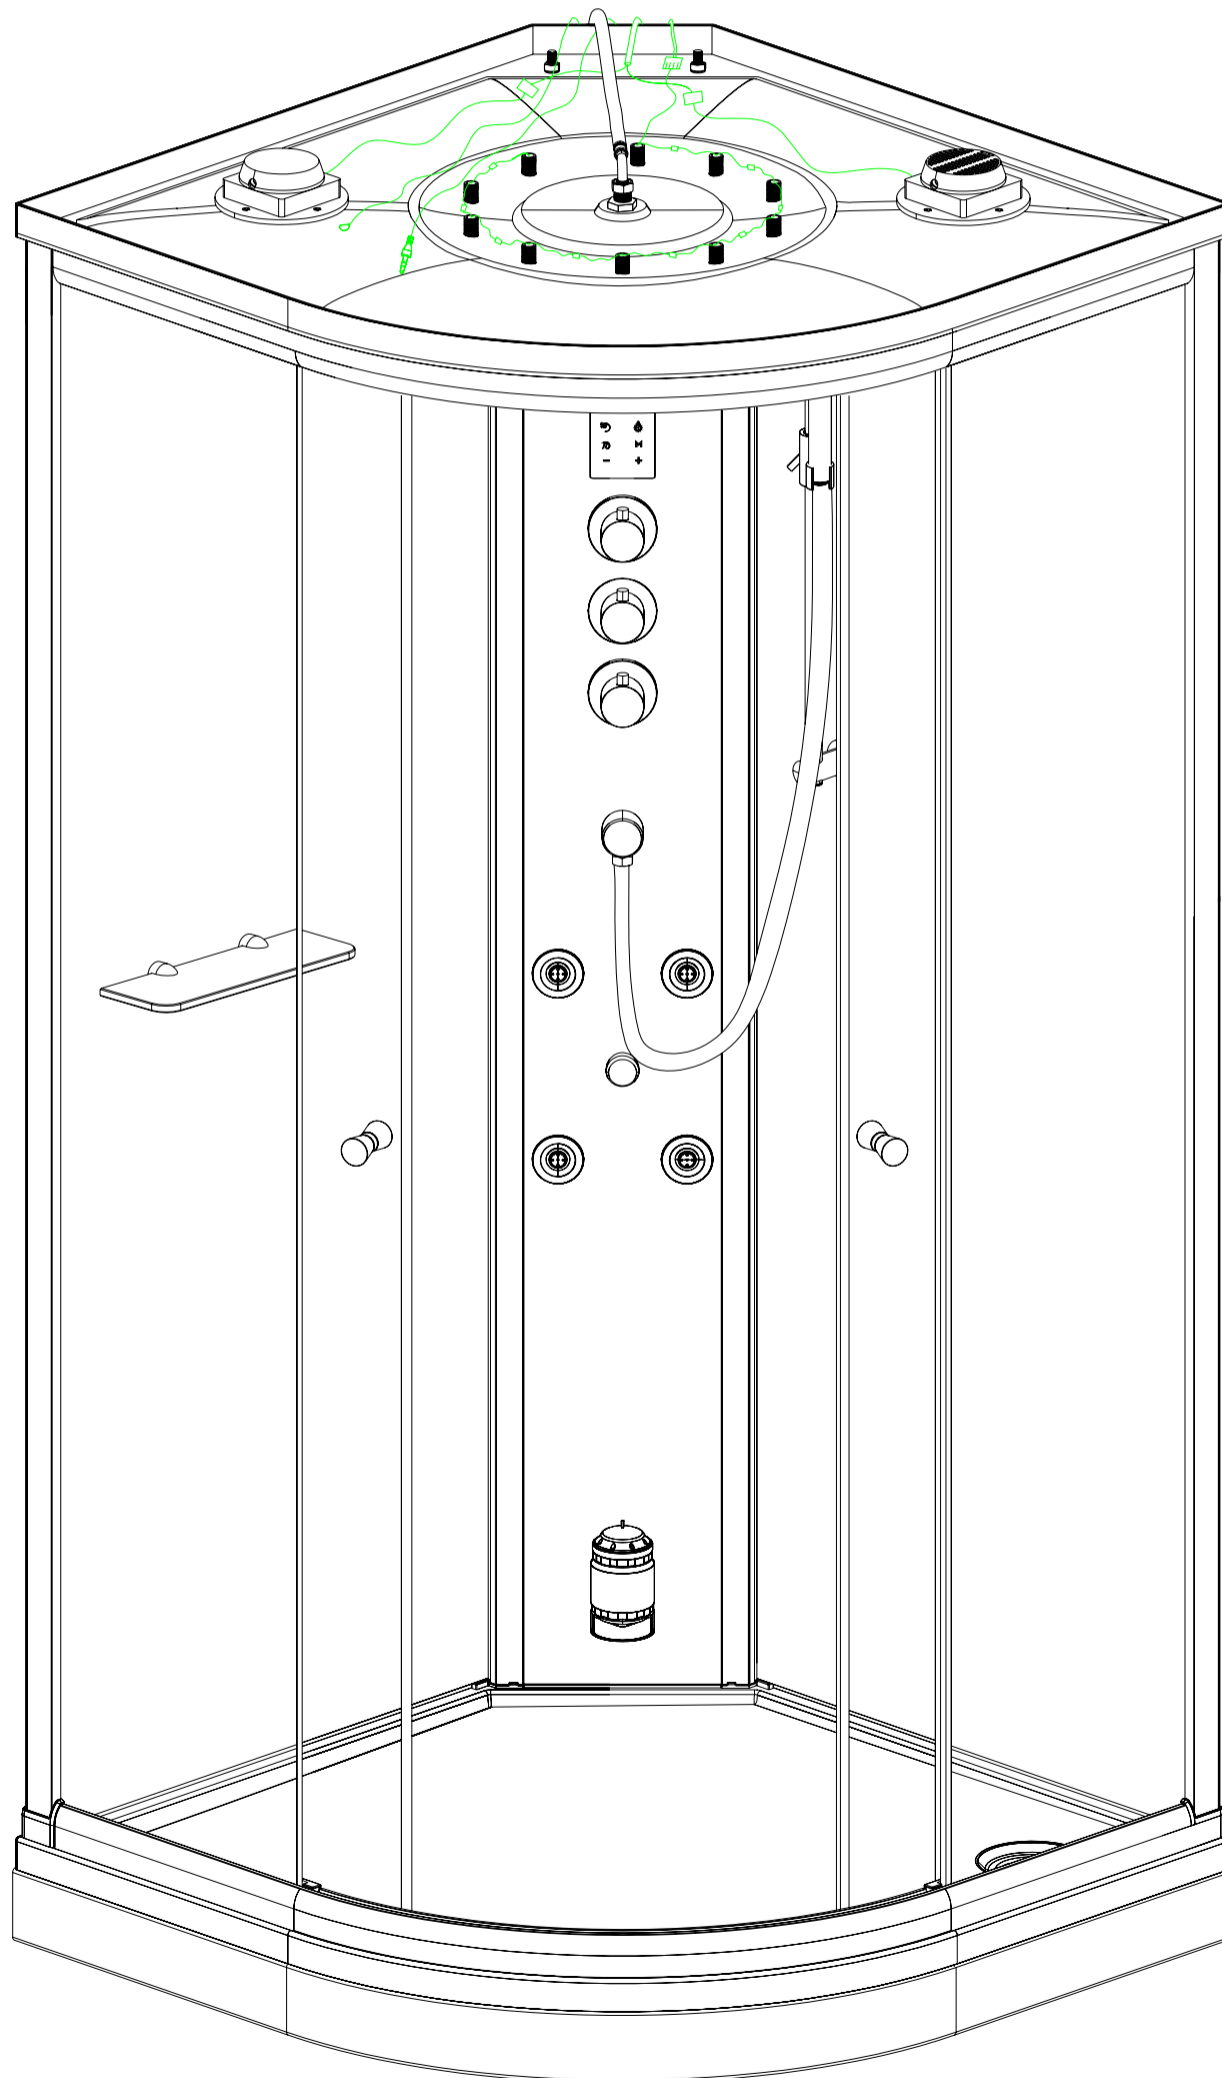

NO - Monteringsanvisning

SE - Monteringsanvisning

DK - Monteringsvejledning

EN - Installation instructions

VIKINGBAD Paris 100 steamdusj

NO	SE	DK	EN	
<i>Teknisk data</i>	<i>Tekniska data</i>	<i>Tekniske data</i>	<i>Technical data</i>	
Nettspenning	Spänning	Spænding	Mains voltage	220-240V 50Hz
Strømtrekk	Strömförbrukning	Strømtræk	Current draw	15 A
Dimensjon vannrør	Dimension vattenledningar	Dimension vandrør	Dimension water pipes	1/2"
Dimensjon avløpsrør	Dimension avlopp	Dimension afløb	Dimension drainage pipe	40mm
Varmtvann	Varmvatten	Varmt vand	Hot water	Max 80°C
Anbefalt varmtvann	Rekommenderat varmvatten	Anbefalet varmt vand	Recommended hot water	65°C
Driftstrykk	Drifttryck	Driftstryk	Operating pressure	Max 0,8mPa (8bar)
Anbefalt driftstrykk	Rekommenderat driftstrykk	Anbefalet driftstryk	Recommended operating pressure	0,1-0,5mPa (1-5bar)