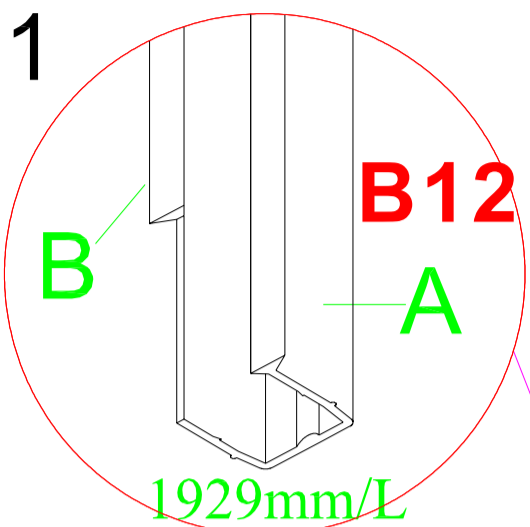

Kartong	Tegning	Størrelse (mm)	Antall	Kode
Kartong	Rita	Storlek(mm)	Antal	Kod
Karton	Tegning	Størrelse (mm)	Antallet af	Kode
Carton	Drawing	Size(mm)	Quantity	Code
2/5			1	B25
		10-16	1	C19
			1	B27
			1	B28
3/5		1940x707x6	1	C30
		1940x707x6	1	C31
4/5		1902x400x6	2	D6
5/5		1955	2	E5
		1884	1	E55
		1884	1	E56
		1955	2	E3
		1955x395x6	2	E4

1

$\geq 97\text{ mm}$

2

3

B10

C18

C16

4