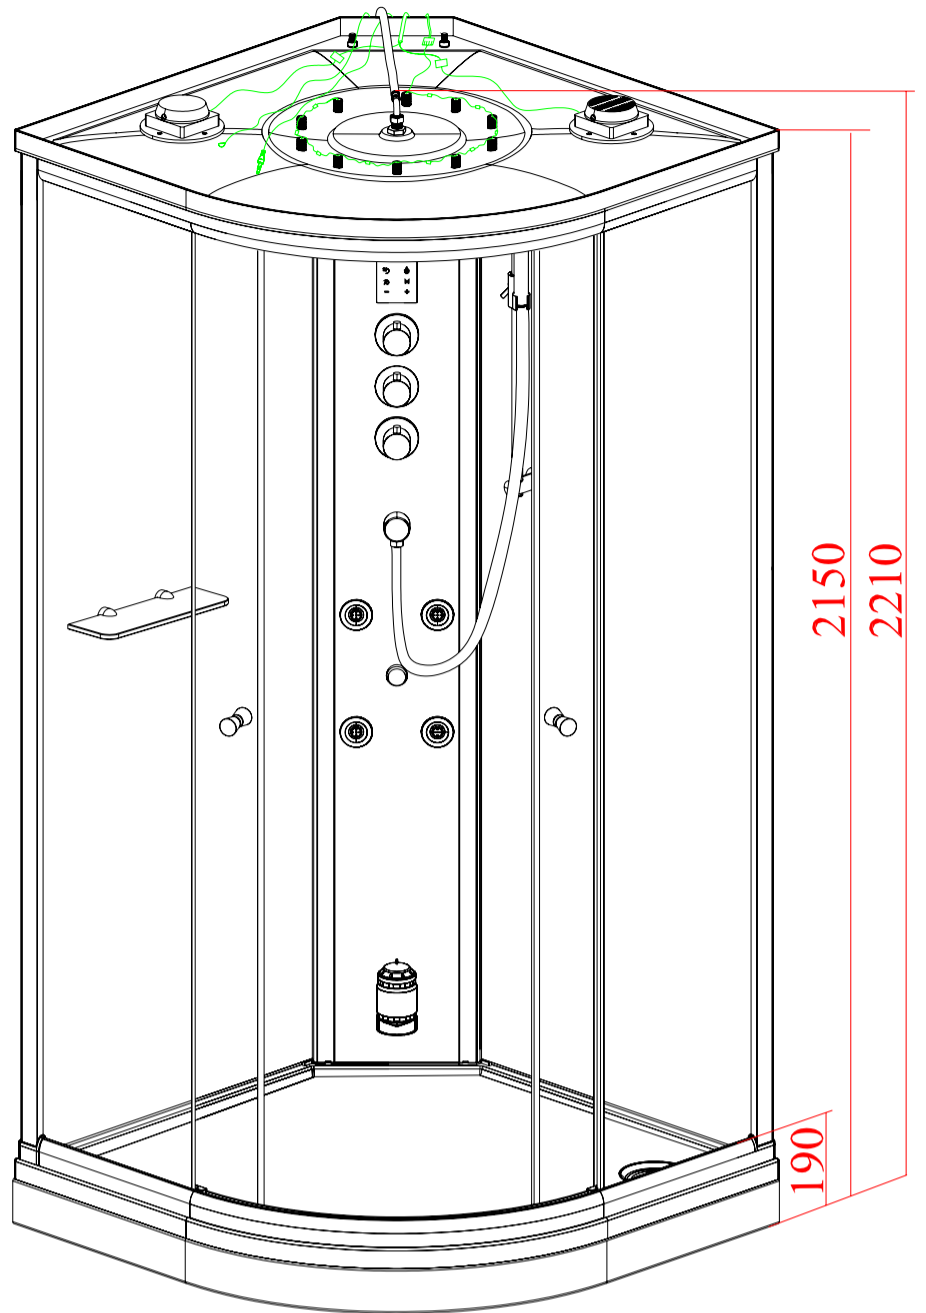

E55

E3

E56

E3

E5

1000x1000x2210mm

Kartong	Tegning	Størrelse (mm)	Antall	Kode
Kartong	Rita	Storlek(mm)	Antal	Kod
Karton	Tegning	Størrelse (mm)	Antallet af	Kode
Carton	Drawing	Size(mm)	Quantity	Code
1/5		1000x1000x190	1	A13
			1	A2
		1000x1000x40	1	A14
		1636	1	A15
		690	2	A16