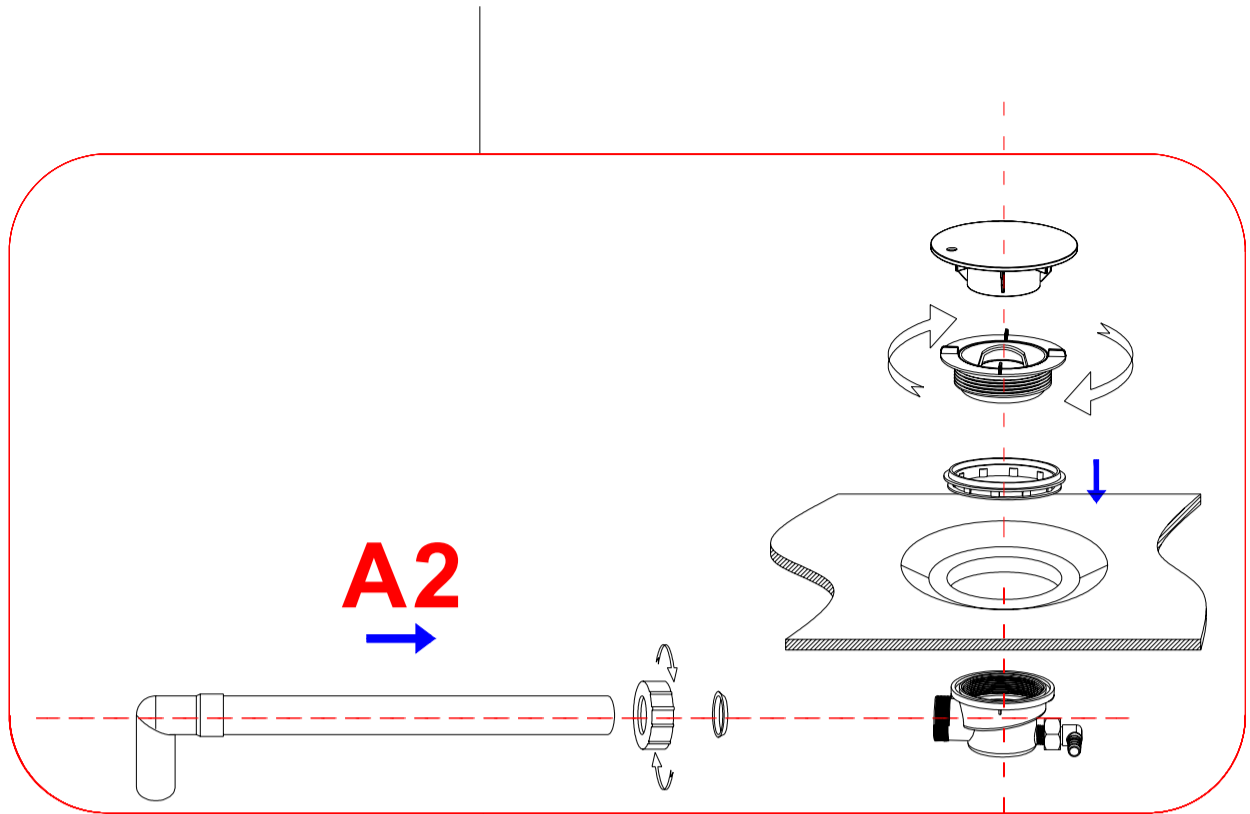

Kartong	Tegning	Størrelse (mm)	Antall	Kode
Kartong	Rita	Storlek(mm)	Antal	Kod
Karton	Tegning	Størrelse (mm)	Antallet af	Kode
Carton	Drawing	Size(mm)	Quantity	Code
2/5			1	B25
		10-16	1	C19
			1	B27
			1	B28
3/5		1940x707x6	1	C30
		1940x707x6	1	C31
4/5		1902x400x6	2	D6
5/5		1955	2	E5
		1884	1	E55
		1884	1	E56
		1955	2	E3
		1955x395x6	2	E4

1

$\geq 97\text{ mm}$

2

3

B10

C18

C16

4