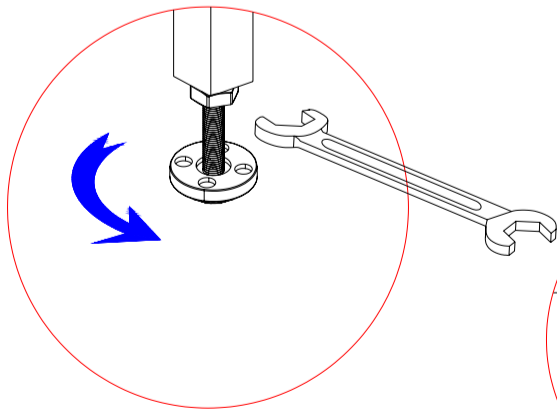

$\geq 97\text{ mm}$