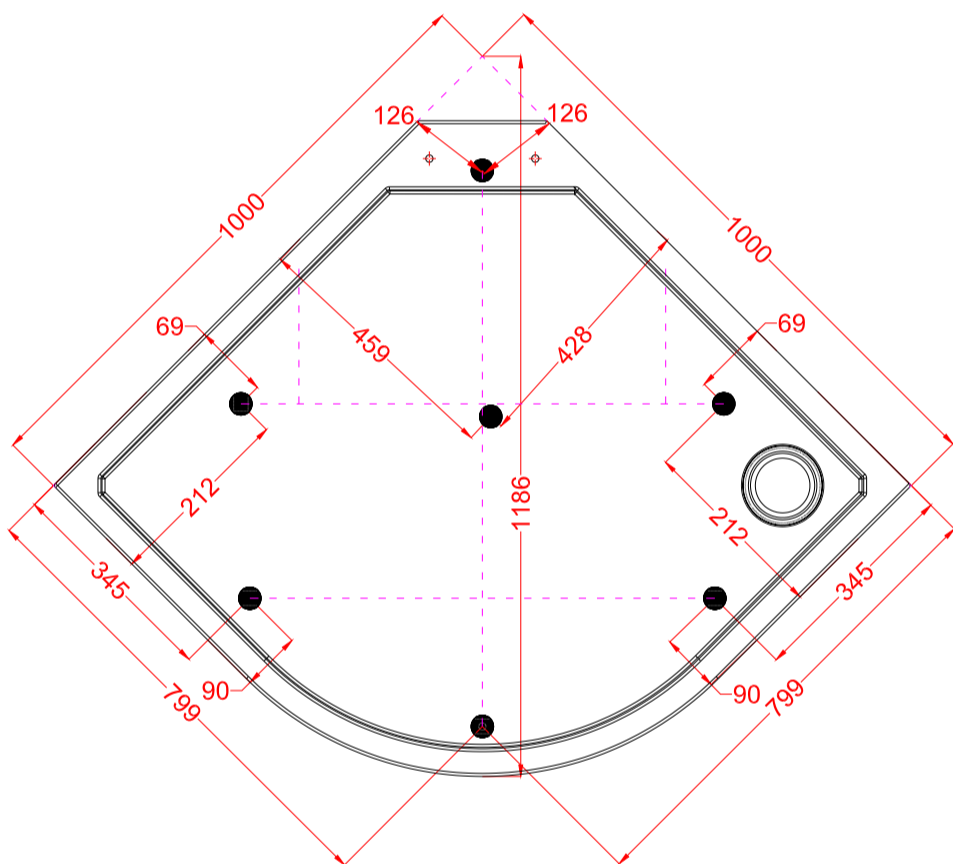

NO - Monteringsanvisning

SE - Monteringsanvisning

DK - Monteringsvejledning

EN - Installation instructions

VIKINGBAD Paris 100 steamdusj

NO	SE	DK	EN	
<i>Teknisk data</i>	<i>Tekniska data</i>	<i>Tekniske data</i>	<i>Technical data</i>	
Nettspenning	Spänning	Spænding	Mains voltage	220-240V 50Hz
Strømtrekk	Strömförbrukning	Strømtræk	Current draw	15 A
Dimensjon vannrør	Dimension vattenledningar	Dimension vandrør	Dimension water pipes	1/2"
Dimensjon avløpsrør	Dimension avlopp	Dimension afløb	Dimension drainage pipe	40mm
Varmtvann	Varmvatten	Varmt vand	Hot water	Max 80°C
Anbefalt varmtvann	Rekommenderat varmvatten	Anbefalet varmt vand	Recommended hot water	65°C
Driftstrykk	Drifttryck	Driftstryk	Operating pressure	Max 0,8mPa (8bar)
Anbefalt driftstrykk	Rekommenderat driftstrykk	Anbefalet driftstryk	Recommended operating pressure	0,1-0,5mPa (1-5bar)

Alle målinger er gitt i millimeter (mm)

Tegninger og størrelser kan variere. Vi tar forbehold om trykkfeil, produksjons toleranse og produktendring.

Alla mätningarna ges i millimeter (mm)

Ritningar och storlekar kan variera. Vi accepterar inget ansvar för fel, tillverkning tolerans och produkt förändring.

Alle målinger er angivet i millimeter (mm)

Tegninger og størrelser kan variere. Vi påtager os intet ansvar for fejl, fremstilling tolerance og produkt ændringer.

All measurements are given in millimeters (mm)

E55

E3

E56

E3

E5

1000x1000x2210mm

Kartong	Tegning	Størrelse (mm)	Antall	Kode
Kartong	Rita	Storlek(mm)	Antal	Kod
Karton	Tegning	Størrelse (mm)	Antallet af	Kode
Carton	Drawing	Size(mm)	Quantity	Code
1/5		1000x1000x190	1	A13
			1	A2
		1000x1000x40	1	A14
		1636	1	A15
		690	2	A16