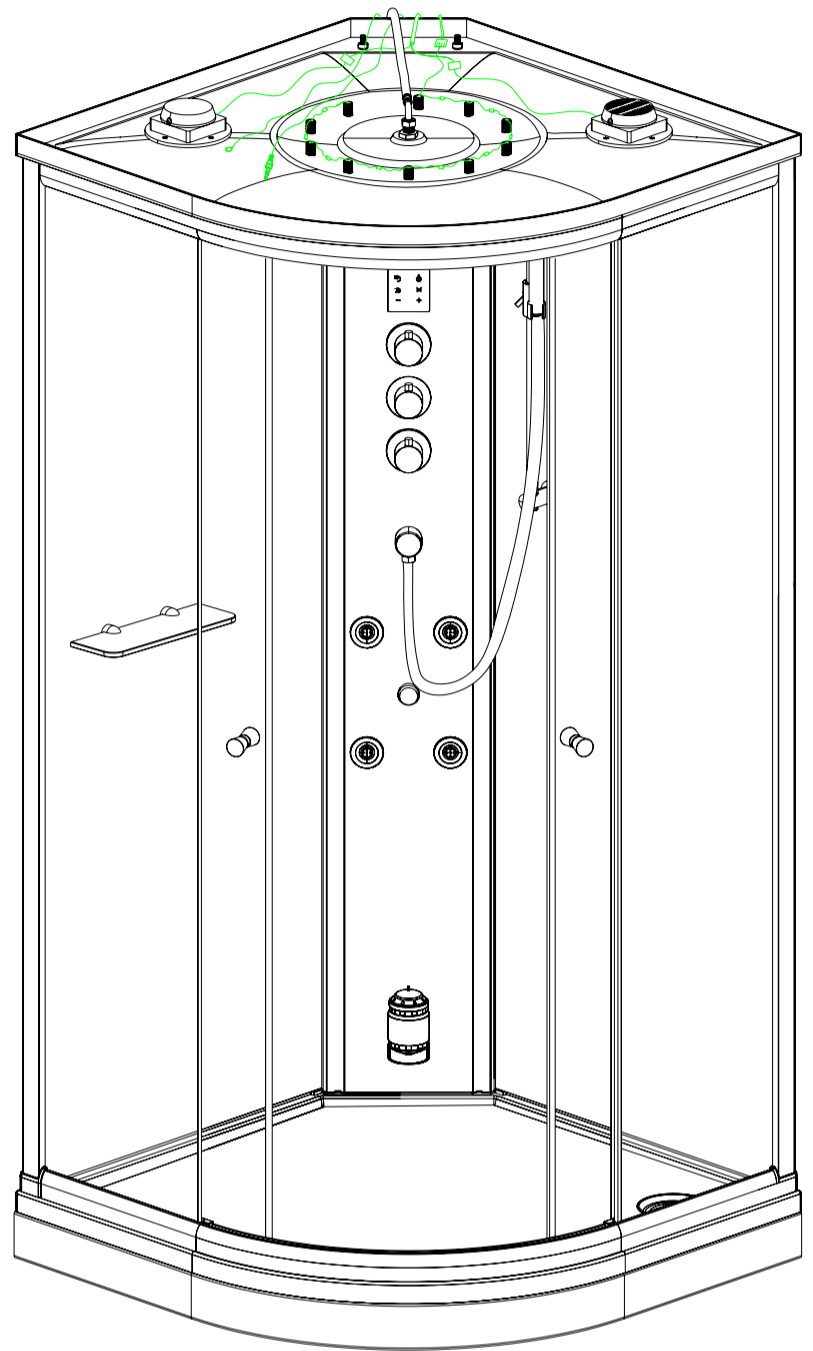

NO - Monteringsanvisning

SE - Monteringsanvisning

DK - Monteringsvejledning

EN - Installation instructions

VIKINGBAD Paris 100 steamdusj

NO	SE	DK	EN	
<i>Teknisk data</i>	<i>Tekniska data</i>	<i>Tekniske data</i>	<i>Technical data</i>	
Nettspenning	Spänning	Spænding	Mains voltage	220-240V 50Hz
Strømtrekk	Strömförbrukning	Strømtræk	Current draw	15 A
Dimensjon vannrør	Dimension vattenledningar	Dimension vandrør	Dimension water pipes	1/2"
Dimensjon avløpsrør	Dimension avlopp	Dimension afløb	Dimension drainage pipe	40mm
Varmtvann	Varmvatten	Varmt vand	Hot water	Max 80°C
Anbefalt varmtvann	Rekommenderat varmvatten	Anbefalet varmt vand	Recommended hot water	65°C
Driftstrykk	Drifttryck	Driftstryk	Operating pressure	Max 0,8mPa (8bar)
Anbefalt driftstrykk	Rekommenderat driftstrykk	Anbefalet driftstryk	Recommended operating pressure	0,1-0,5mPa (1-5bar)